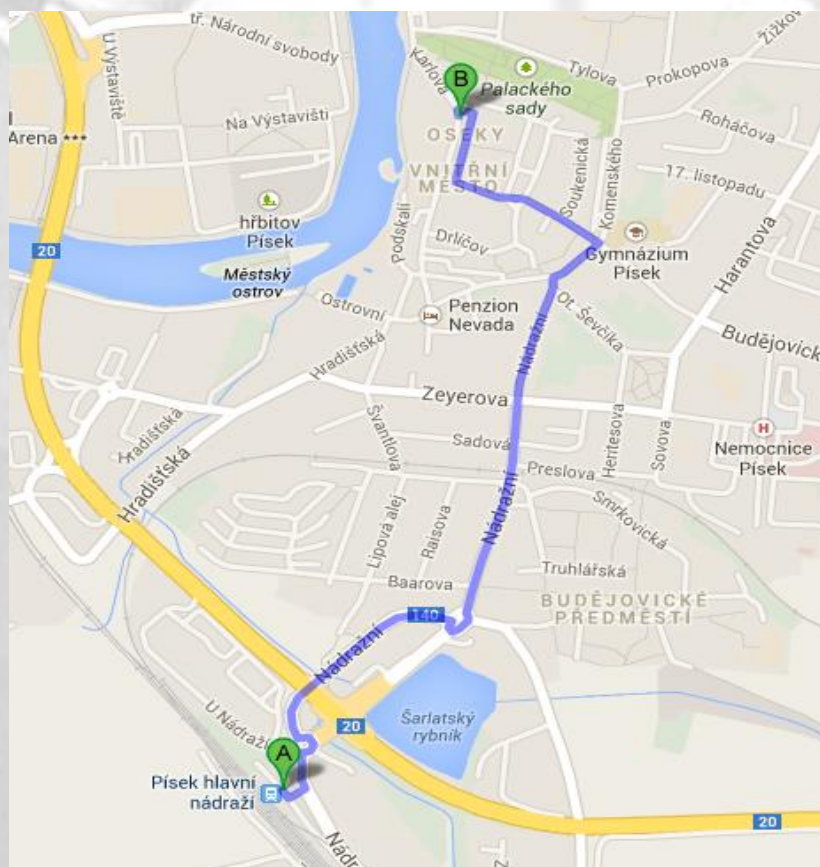

**Jak se dostanete do Prácheňského muzea v Písku:**

Od Hlavního nádraží v Písku se vydejte ulicí Nádražní stále rovně (asi 1400 m), pokračujte dále ulicí Budovcova, po 100 m zabočte ostře doleva do ulice Chelčického. Po 160 m kdy přejdete Alšovo náměstí, pokračujte rovně ulicí Jungmannova, po zhruba 30 m odbočte doprava do ulice Velké náměstí.