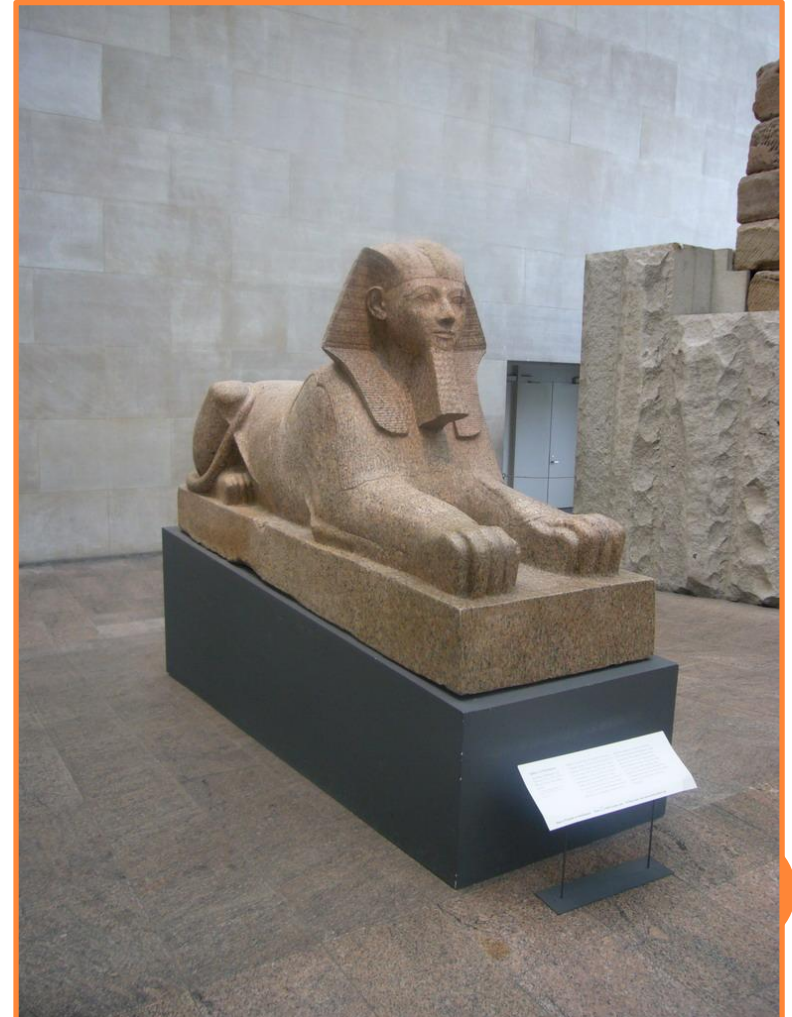

NÁVŠTĚVNÍCI SE ZRAKOVÝM ZNEVÝHODNĚNÍM MAJÍ MOŽNOST SEZNAMOVAT SE S EXPONÁTY „NA DOTEK“

Zrakově znevýhodnění návštěvníci
v muzeu. Jak muzea nabízí „dotek“
How Museums Use Touch (:60)

- Watch (videozáznam, anglicky)
- Read (textová příloha, anglicky)