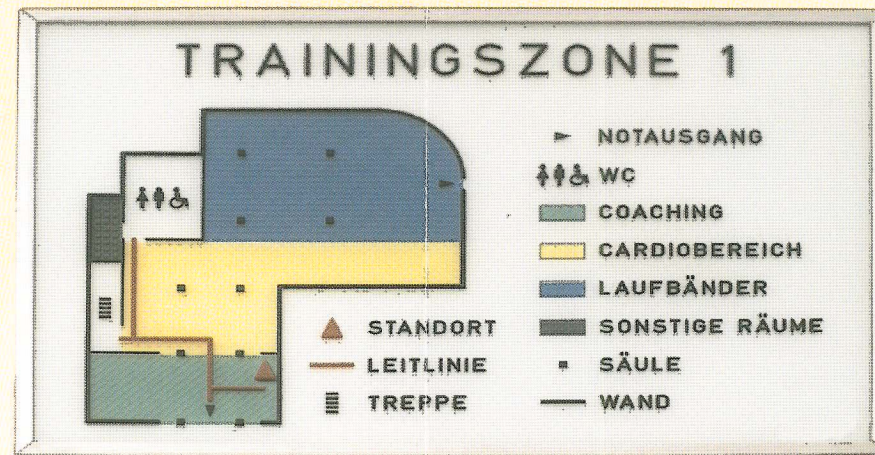

Orientační mapy

Interiér i exteriér

Zobrazení půdorysu, areálu, části města, naučné stezky a další

Orientační systémy

Popisné štítky
Orientační tabulky
Orientační plánky
Orientační mapy a rozcestníky
Umělé vodící linie
Itinerář trasy do budovy a uvnitř budovy

Samostatně stojící či nástěnné

Různé velikosti a materiály

Prvky pro slabozraké a nevidomé

Akustický orientační majáček
Značení zábradlí a popisky v Braillově písmu
Hmatové obrázky s popisky v Braillově písmu
Umělé vodící linie a pásy
Tlačítko pro chodce